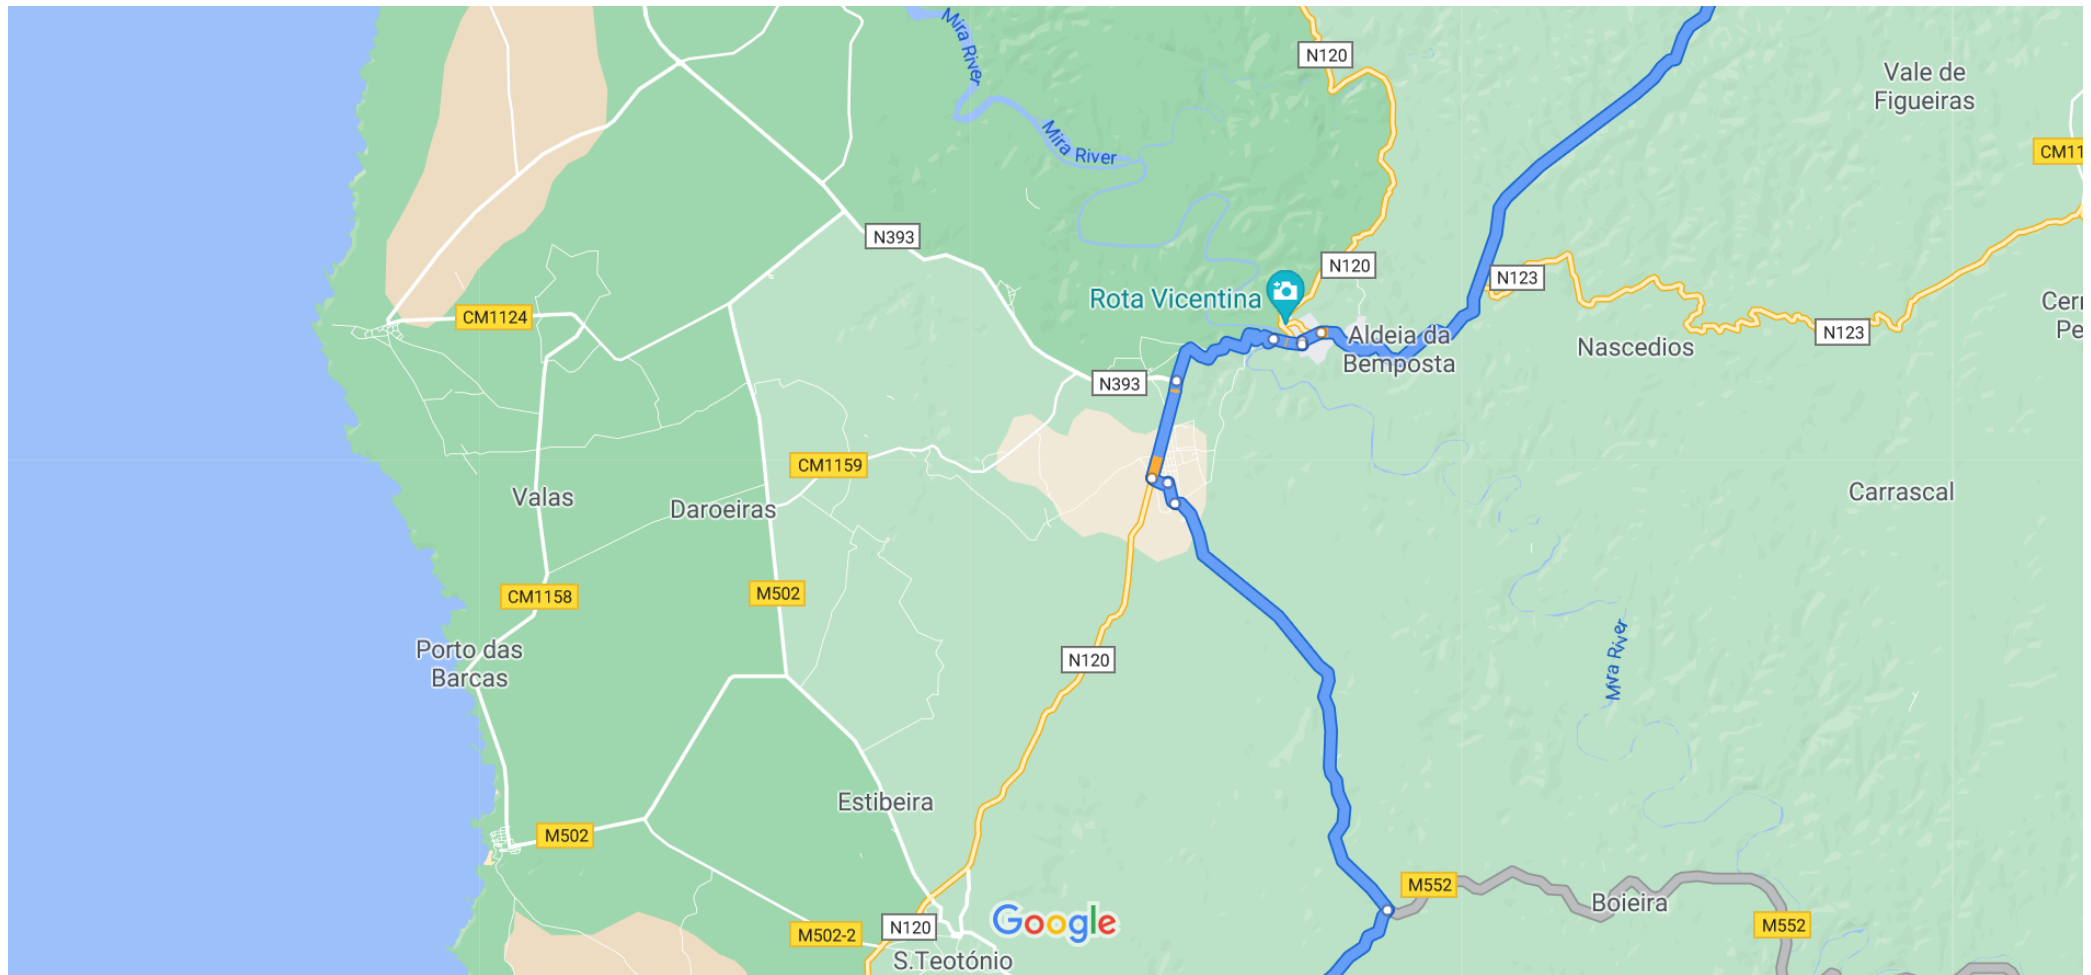

Luchthaven Portela naar Casa da Vinha Glamping & Casas

Auto 217 km, 2 u 21 min.

Kaartgegevens ©2021 2 km

via A2

2 u 21 min.

Snelste route, normale
verkeersdrukte

217 km

⚠️ Op deze route moet je tol betalen.

5-6-2021

Luchthaven Portela naar Casa da Vinha Glamping & Casas - Google Maps

via A2 en N123

2 u 38 min.

257 km

Casa da Vinha Glamping & Casas verkennen

Restaurants

Hotels

Tankstations

Parkeren

Meer